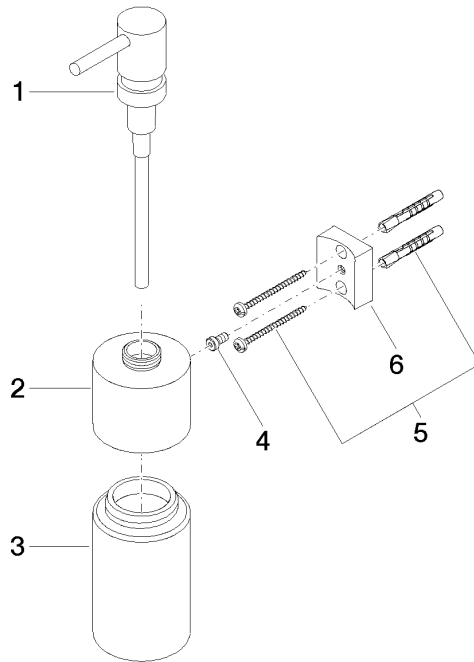

83 435 970

- Flasche aus Kristallglas, matt
- Breite 60 mm
- Höhe 200 mm
- 250 ml Flaschenvolumen
- Ausladung 96 mm

Passt zu: MADISON, MEM, TARA, CL.1,
LISSÉ, VAIA, META, CYO

	Dark Platinum gebürstet	83 435 970-99
	Chrom	83 435 970-00
	Platin gebürstet	83 435 970-06
	Platin	83 435 970-08
	Dark Chrome	83 435 970-19
	Light Gold	83 435 970-26
	Light Gold gebürstet	83 435 970-27
	Messing gebürstet (23kt Gold)	83 435 970-28
	Schwarz matt	83 435 970-33
	Bronze gebürstet	83 435 970-42
	Champagne gebürstet (22kt Gold)	83 435 970-46
	Champagne (22kt Gold)	83 435 970-47
	Chrom gebürstet	83 435 970-93

83 435 970

mm [inches]

83 435 970

Ersatzteile für die
anderen
Oberflächenvarianten
finden Sie hier:
Chrom

Ersatzteilstückliste

Nr.	Artikelnummer	Benennung	Verbaumenge	Lieferzeit
1	90 10 10 535 00-99	Spender	1	30
2	90 10 10 525 00-99	Aufnahme	1	30
3	90 90 04 001 00 82	Glas	1	2
4	09 30 30 093 90	Schraube	1	2
5	05 30 31 025 00 90	Befestigungssatz	1	2
6	08 10 10 530-99	Halter	1	30