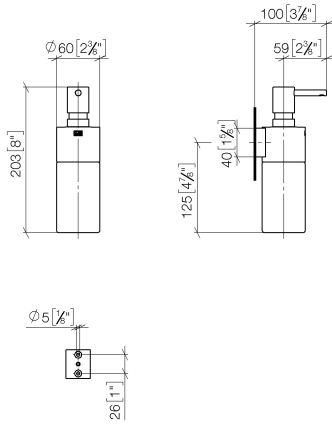

83 435 970

- Flasche aus Kristallglas, matt
- Breite 60 mm
- Höhe 200 mm
- 250 ml Flaschenvolumen
- Ausladung 96 mm

Passt zu: MADISON, MEM, TARA, CL.1,
LISSÉ, VAIA, META, CYO

	Dark Platinum gebürstet	83 435 970-99
	Chrom	83 435 970-00
	Platin gebürstet	83 435 970-06
	Platin	83 435 970-08
	Dark Chrome	83 435 970-19
	Light Gold	83 435 970-26
	Light Gold gebürstet	83 435 970-27
	Messing gebürstet (23kt Gold)	83 435 970-28
	Schwarz matt	83 435 970-33
	Bronze gebürstet	83 435 970-42
	Champagne gebürstet (22kt Gold)	83 435 970-46
	Champagne (22kt Gold)	83 435 970-47
	Chrom gebürstet	83 435 970-93

83 435 970

mm [inches]

83 435 970

Ersatzteile für die
anderen
Oberflächenvarianten
finden Sie hier:
Chrom

Ersatzteilstückliste

Nr.	Artikelnummer	Benennung	Verbaumenge	Lieferzeit
1	90 10 10 535 00-99	Spender	1	30
2	90 10 10 525 00-99	Aufnahme	1	30
3	90 90 04 001 00 82	Glas	1	2
4	09 30 30 093 90	Schraube	1	2
5	05 30 31 025 00 90	Befestigungssatz	1	2
6	08 10 10 530-99	Halter	1	30